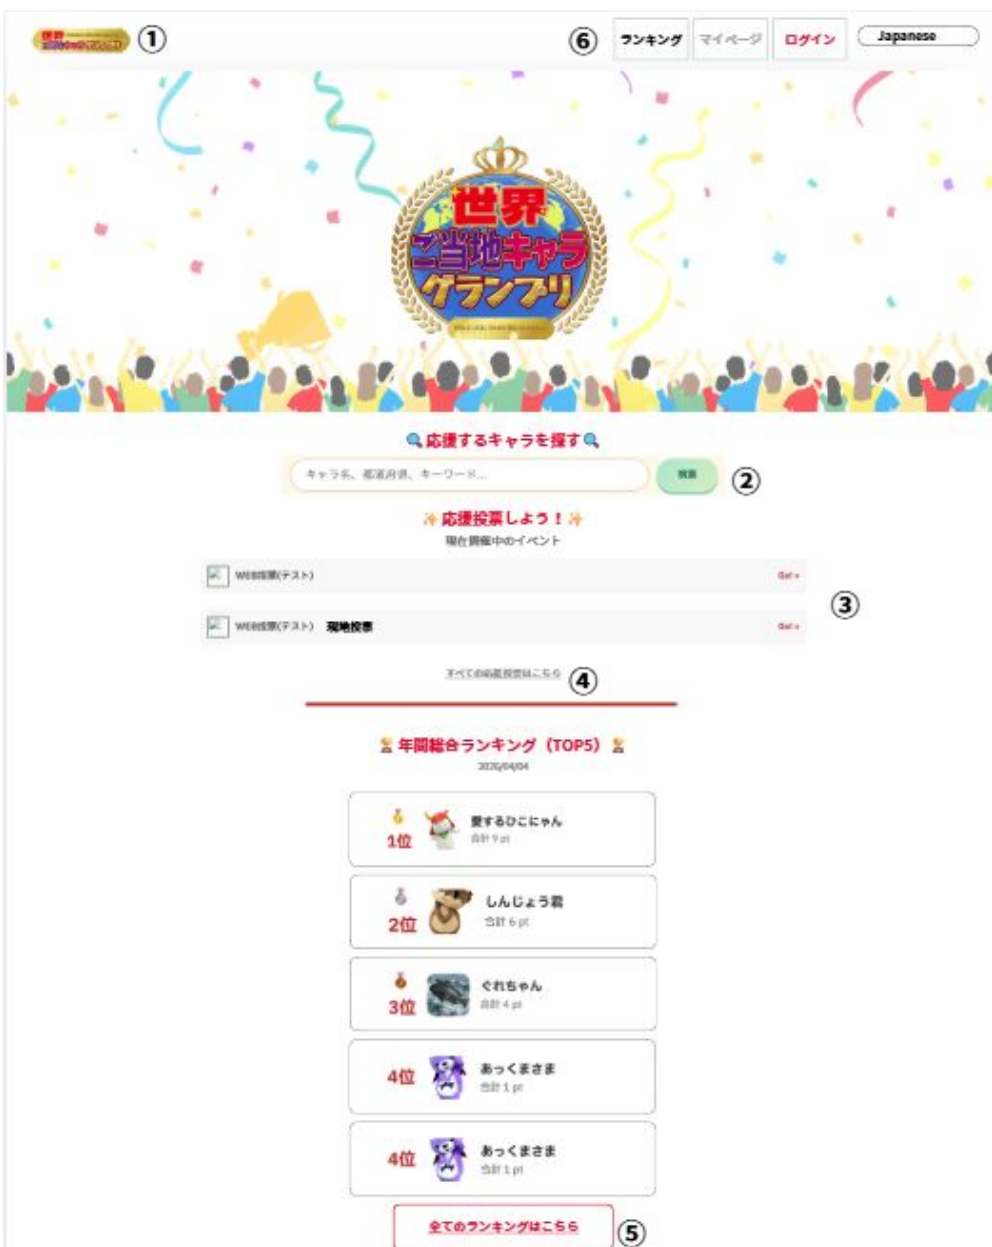

このページの「応援投票はこちら」ボタンをクリックすると、応援するキャラを検索したり、現在開催中イベントの応援投票ページの選択ページに飛びます。

応援投票TOPページ

このページではキャラ検索やイベント毎のページ飛ぶボタンと、現在の総合ランキングが見れます。また投票に必要なログインもできます。

応援投票ページ

ランキング ログイン

🔍 **キャラクターを探す**

キャラ名、都道府県、キーワード...

検索

※ キャラ名や都道府県などのワードでキャラを検索できます

🌟 投票しよう! 🌟

WEB投票

WEB投票(テスト) Go! »

現地イベント

現在開催中の現地イベントはありません。

[すべての投票方法を見る](#)

年間総合ランキング TOP5

[すべて見る »](#)

🏆  **愛するひこにゃん**
合計 9 pt

グランプリの応援投票トップページでは以下のことができます。

- ・検索エリアでは、キャラクター名、都道府県、キーワードでキャラページを検索できます。

➤キャラページから推しキャラのページを探して、応援投票できます

- ・投票/現地イベントの応援投票ページを表示できます。

➤一度応援したキャラがリスト上位になっているイベント毎のページに遷移し、応援投票します。

- ・年間総合TOP5のランキング表示が見れます。

- ・直近イベント結果: 最新イベントのランキングプレビュー

応援投票トップページ(説明)

① イベントトップページに飛びます。

② キャラ名や都道府県、キーワードなど曖昧な情報でもキャラを検索することができます。

③ 現在開催中の応援投票ができるイベントページに飛ぶことができます。

④ 開催、未開催のイベント毎のランキングページに飛びます。

⑤ 年間総合ランキングの全てが見られるページに飛びます。