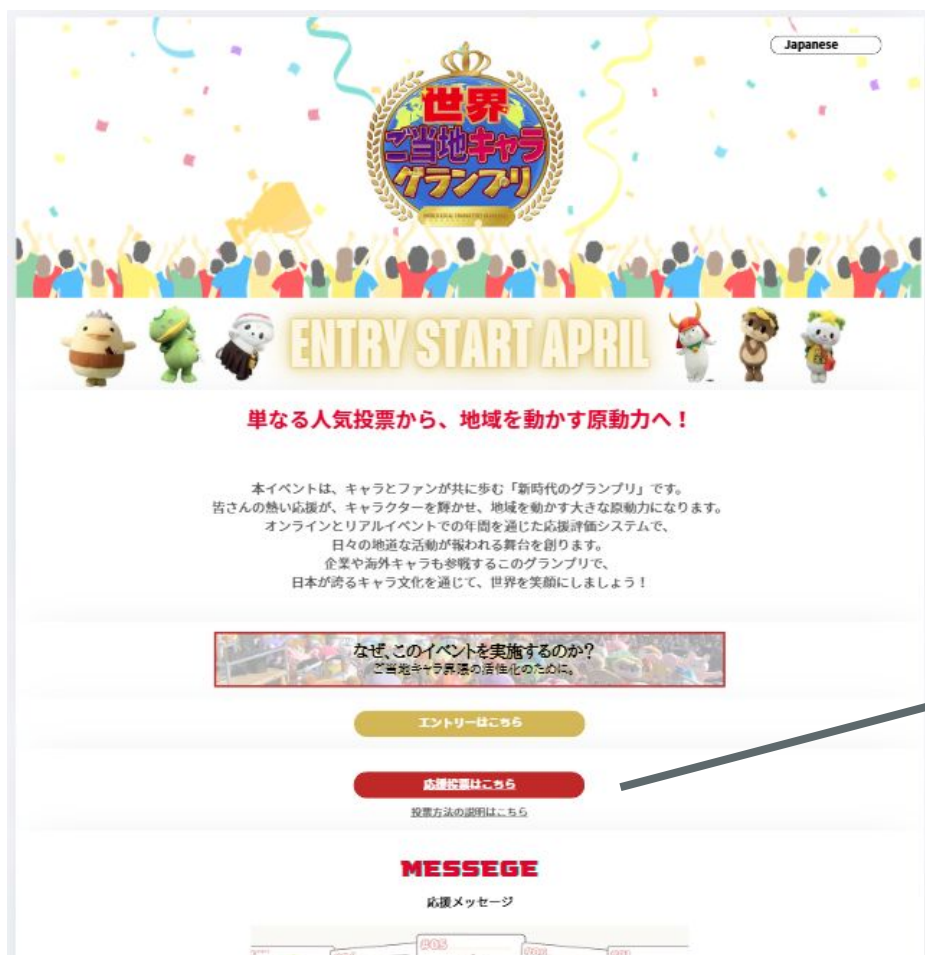

PCからも応援投票可能です。

PCではランキング等の情報が見やすく表示されます。

かんたん投票方法

応援投票にはLINE IDでのログインが必要です。
ログインをクリックするとLINEのログインが表示されます

初めてのログイン時にサービス利用の確認がでますので、許可してください。

定期的にログインが解除されますので、応援投票時にはログインする必要があります。
* LINEが発行する識別子のみ取得しますので、あなたのLINEID等は主催者には連携されません。

かんたん投票方法

さあ応援しましょう！ 以下の方法で応援投票ページにアクセスしてください。

スマホはこのQRコードから

PCからは以下のアドレスをアドレスバーに入力

charagp.com

スマホの場合は、キャラが提示するQRコードからそのキャラの個別ページにて応援投票することが可能です。

次頁以降のPC画面の説明もお読みください。

グランプリTOPページ

このページの「応援投票はこちら」ボタンをクリックすると、応援するキャラを検索したり、現在開催中イベントの応援投票ページの選択ページに飛びます。

応援投票TOPページ

このページではキャラ検索やイベント毎のページ飛ぶボタンと、現在の総合ランキングが見れます。また投票に必要なログインもできます。

応援投票ページ

ランキング ログイン

🔍 **キャラクターを探す**

キャラ名、都道府県、キーワード...

検索

※ キャラ名や都道府県などのワードでキャラを検索できます

🌟 投票しよう! 🌟

WEB投票

WEB投票(テスト) Go! »

現地イベント

現在開催中の現地イベントはありません。

[すべての投票方法を見る](#)

年間総合ランキング TOP5