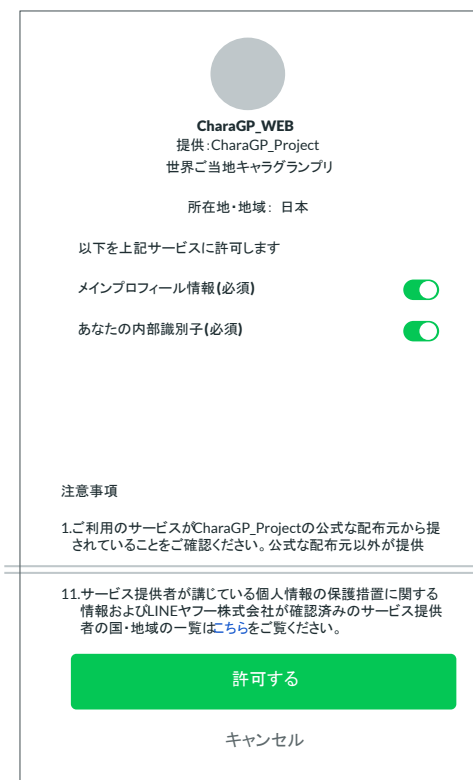

PCからも応援投票可能です。

PCではランキング等の情報が見やすく表示されます。

かんたん投票方法

応援投票にはLINE IDでのログインが必要です。
ログインをクリックするとLINEのログインが表示されます

初めてのログイン時にサービス利用の確認がでますので、許可してください。

定期的にログインが解除されますので、応援投票時にはログインする必要があります。
* LINEが発行する識別子のみ取得しますので、あなたのLINEID等は主催者には連携されません。

かんたん投票方法

さあ応援しましょう！ 以下の方法で応援投票ページにアクセスしてください。

スマホはこのQRコードから

PCからは以下のアドレスをアドレスバーに入力

charagp.com

スマホの場合は、キャラが提示するQRコードからそのキャラの個別ページにて応援投票することが可能です。

次頁以降のPC画面の説明もお読みください。

グランプリTOPページ

このページの「応援投票はこちら」ボタンをクリックすると、応援するキャラを検索したり、現在開催中イベントの応援投票ページの選択ページに飛びます。

応援投票TOPページ

このページではキャラ検索やイベント毎のページ飛ぶボタンと、現在の総合ランキングが見れます。また投票に必要なログインもできます。

応援投票ページ

ランキング ログイン

🔍 **キャラクターを探す**

キャラ名、都道府県、キーワード...

検索