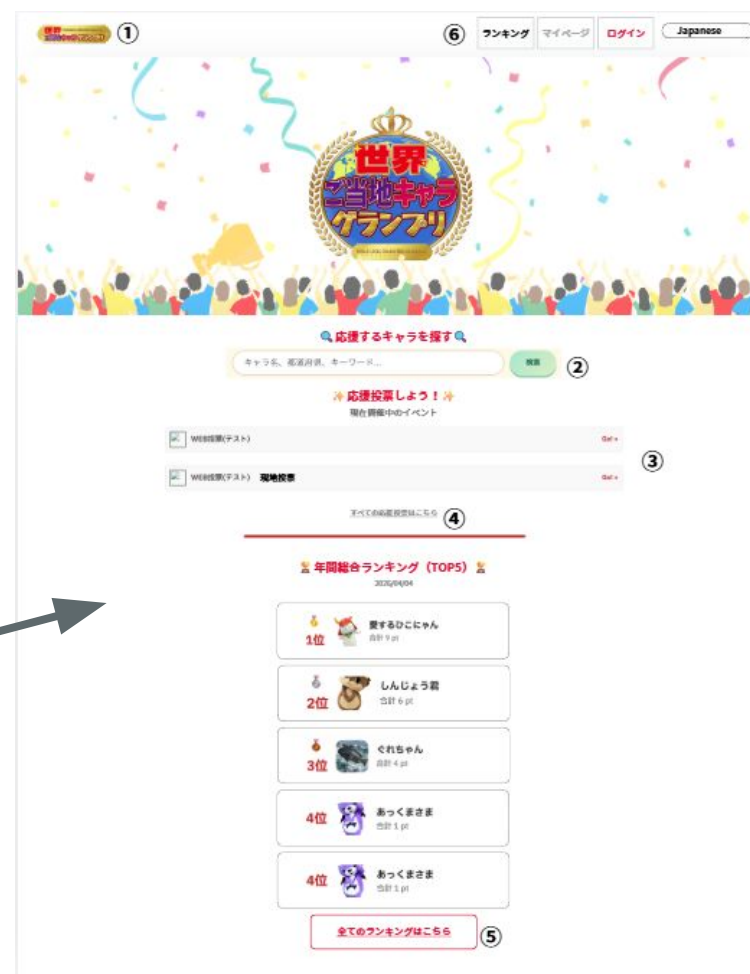

PCからも応援投票可能です。

PCではランキング等の情報が見やすく表示されます。

かんたん投票方法

応援投票にはLINE IDでのログインが必要です。
ログインをクリックするとLINEのログインが表示されます

初めてのログイン時にサービス利用の確認がでますので、許可してください。

定期的にログインが解除されますので、応援投票時にはログインする必要があります。
* LINEが発行する識別子のみ取得しますので、あなたのLINEID等は主催者には連携されません。

かんたん投票方法

さあ応援しましょう！ 以下の方法で応援投票ページにアクセスしてください。

スマホはこのQRコードから

PCからは以下のアドレスをアドレスバーに入力

charagp.com

スマホの場合は、キャラが提示するQRコードからそのキャラの個別ページにて応援投票することが可能です。

次頁以降のPC画面の説明もお読みください。

グランプリTOPページ

このページの「応援投票はこちら」ボタンをクリックすると、応援するキャラを検索したり、現在開催中イベントの応援投票ページの選択ページに飛びます。

応援投票TOPページ

このページではキャラ検索やイベント毎のページ飛ぶボタンと、現在の総合ランキングが見れます。また投票に必要なログインもできます。

応援投票ページ

ランキング ログイン

🔍 **キャラクターを探す**

キャラ名、都道府県、キーワード...

検索

※ キャラ名や都道府県などのワードでキャラを検索できます

🌟 投票しよう! 🌟

WEB投票

WEB投票(テスト) Go! »

現地イベント

現在開催中の現地イベントはありません。

[すべての投票方法を見る](#)

年間総合ランキング TOP5